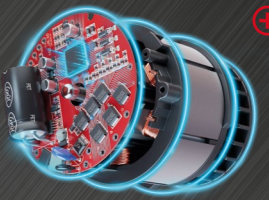

25% Potência**
50% Resistência**
100% Vida útil**
10 Anos de garantia***

** Valores aproximados em comparação com motores convencionais com escovas de carvão.
*** Válido em motores Brushless após registo online.

NOVO
199,95 €

MARTELO A BATERIA
TP-HD 18/26 D Li BL - SOLO
- Velocidade 1: 0-1.150 min⁻¹
- Velocidade 2: 0-5.100 min⁻¹
- Potência de impacto: 2,6 J
- Porta-brocas SDS Plus
Art.n.º: 4514270

159,95 €

SERRA CIRCULAR A BATERIA
TP-CS 18/190 Li BL - SOLO
- Disco: Ø 190 x 30/20 mm
- Capacidade de corte a 45°: 45 mm
- Capacidade de corte a 90°: 65 mm
Art.n.º: 4331210

GUIA PARA SERRA CIRCULAR 2 PEÇAS
Art.n.º: 4502118
64,95 €*