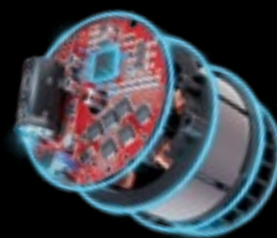

COM MOTOR BRUSHLESS

25% MAIS potência*
50% MAIS resistência*
100% MAIS vida útil*
» 10 anos de garantia**